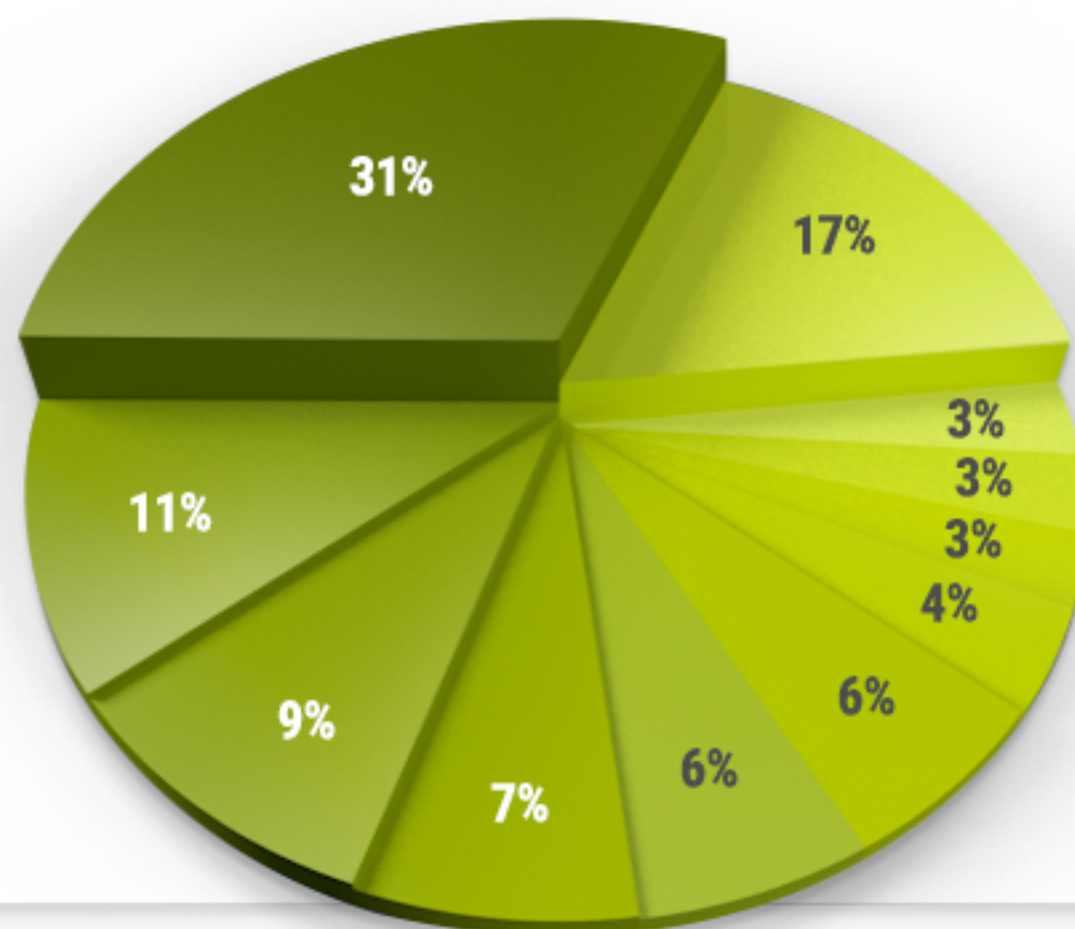

*novos usuários*

**975.047 K**

*visitantes  
recorrentes*

**11 minutos**

*tempo médio  
da visita*

## Localização

**Brasil**

**91%**

**9%**

**Mundo**

**53%**

SUDESTE

- São Paulo
- Minas Gerais
- Rio de Janeiro
- Rio Grande do Sul
- Paraná
- Bahia
- Santa Catarina
- Distrito Federal
- Pernambuco
- Ceará
- Outros

## Faixa Etária

18 a 24  
anos

**39%**

25 a 34  
anos

**26%**

35 a 44  
anos

**17%**

+ de 44  
anos